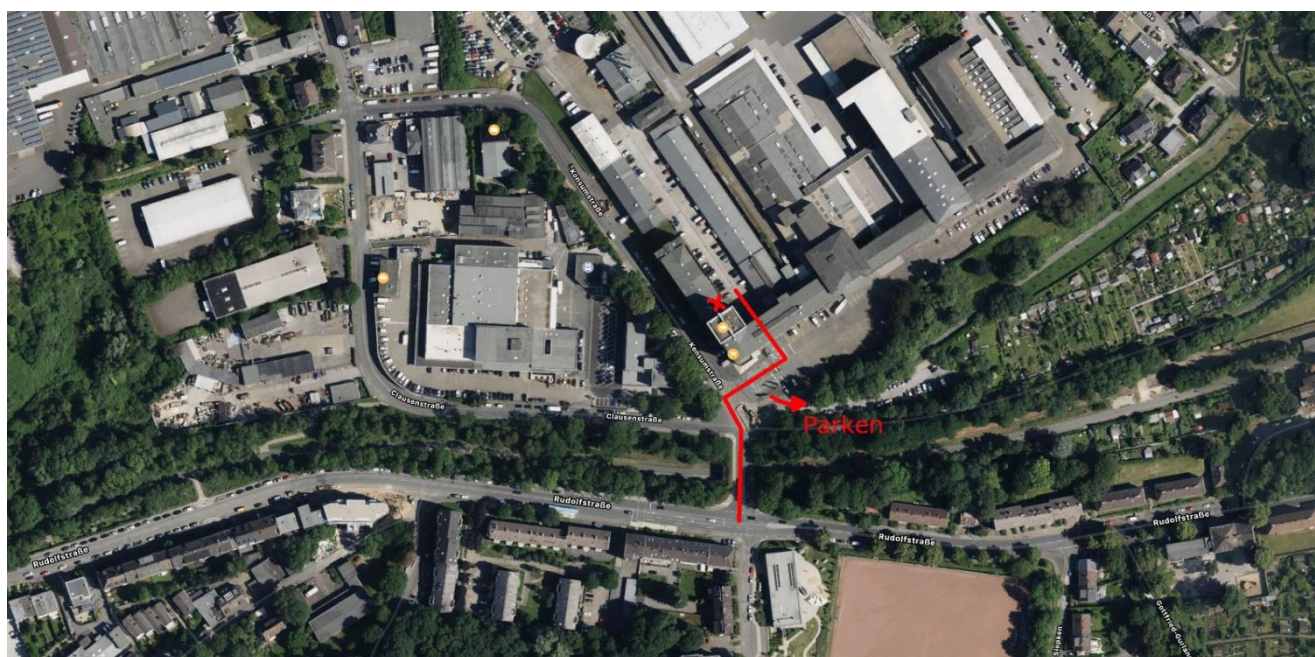

Mit **ÖPNV (öffentliche Verkehrsmittel)** erreichen erreicht ihr uns über die Haltestelle Clausen mit den Bus-Linien 612 und 622 (Richtung Hauptbahnhof bzw. Oberbarmen).

Mit der Schwebbahn von der Haltestelle Loher Brücke/Junior-Uni und Bus 640 (1 Haltestelle), dann 612/622 (2 Haltestellen).

Auto: von Westen: A46 (Wuppertal-Düsseldorf), Ausfahrt Wuppertal-Elberfeld (Nr. 34), an der Ampel rechts in die Opphofer Strasse und 1 Ampel später links in die Schwesternstr. – unter der Lego-Brücke durch, an der Ampel links in die Rudolfstr. bis zur Kreuzung, dann links über die Brücke der Fahrradtrasse.

von Osten: A46 (Düsseldorf-Wuppertal), Ausfahrt Wuppertal-Barmen (Nr. 35), an der Ampel rechts in die Schönebecker Str. – diese bis zum Ende, Ampelkreuzung rechts in die Rudolfstr., bis zur Kreuzung wo es rechts über die Fahrradtrasse geht.

Parkmöglichkeiten befinden sich entlang der Konsumstraße, sowie südlich des Geländes direkt hinter der Brücke rechts. Begrenzte Parkmöglichkeiten sind auch auf dem Gelände verfügbar.

Zufahrt zur Anlieferung durch die Schranke, Zugang zu Fuß beim Pförtner vorbei; Das Spiellokal befindet sich direkt links hinter dem Durchgang die Treppe runter (Beschilderung ESG1851 folgen).